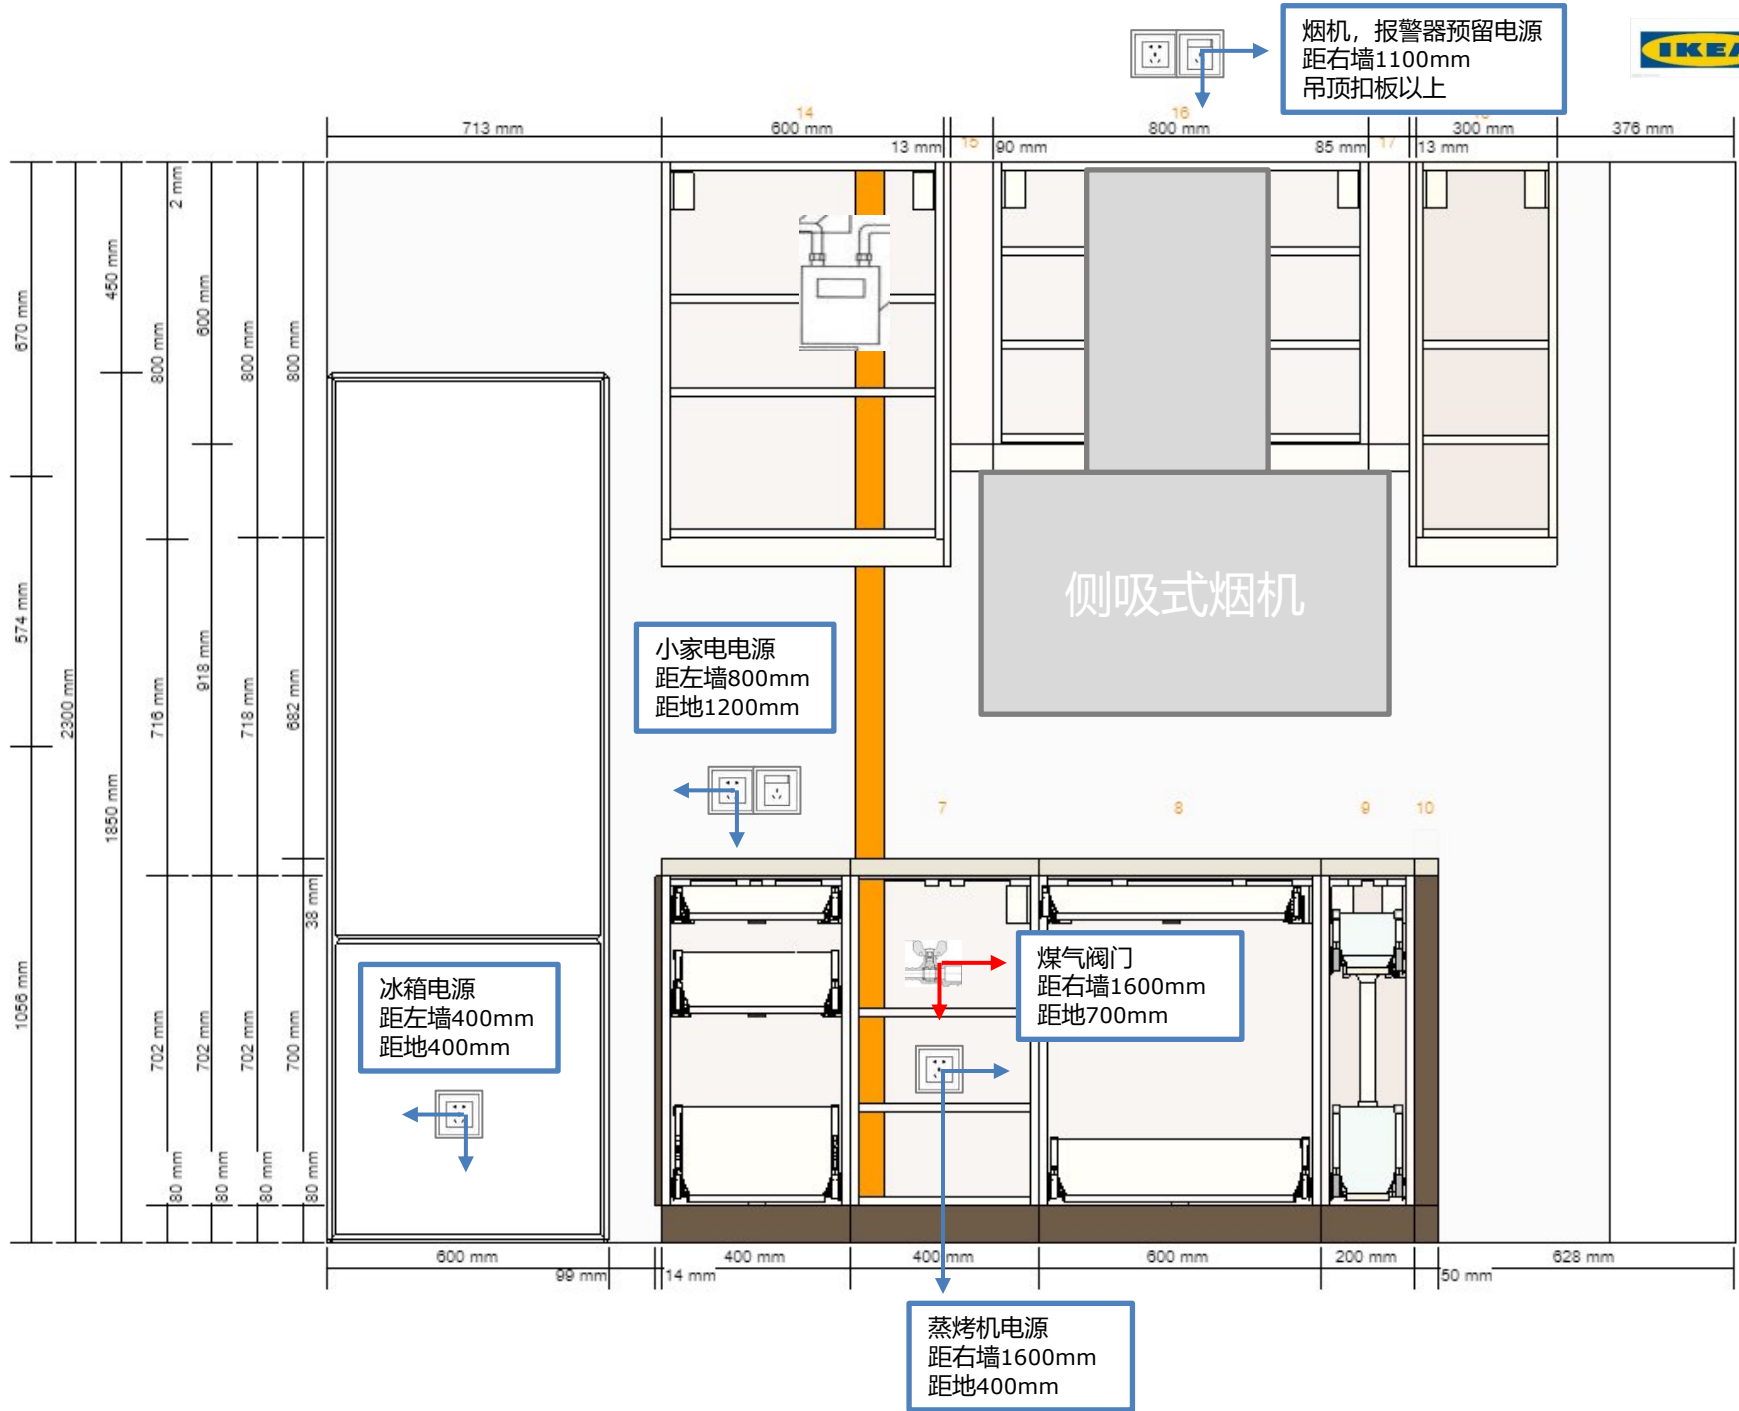

顾客信息

姓名：李维天

地址：闵行区绿莲路100弄36号楼202

厨房设计部咨询电话：18017945970

! 注意, 不要将阀门, 龙头, 弯头, 排水等布置在电器后方, 避免电器无法安装. 如需布置器具相关阀门建议布置在相邻的橱柜内.

电器所需要的电源, 管道等, 需要布置在该电器的合理范围内, 因各电器布置要求各不相同, 详情请询问您的电器销售方或客服.

/// 地砖线