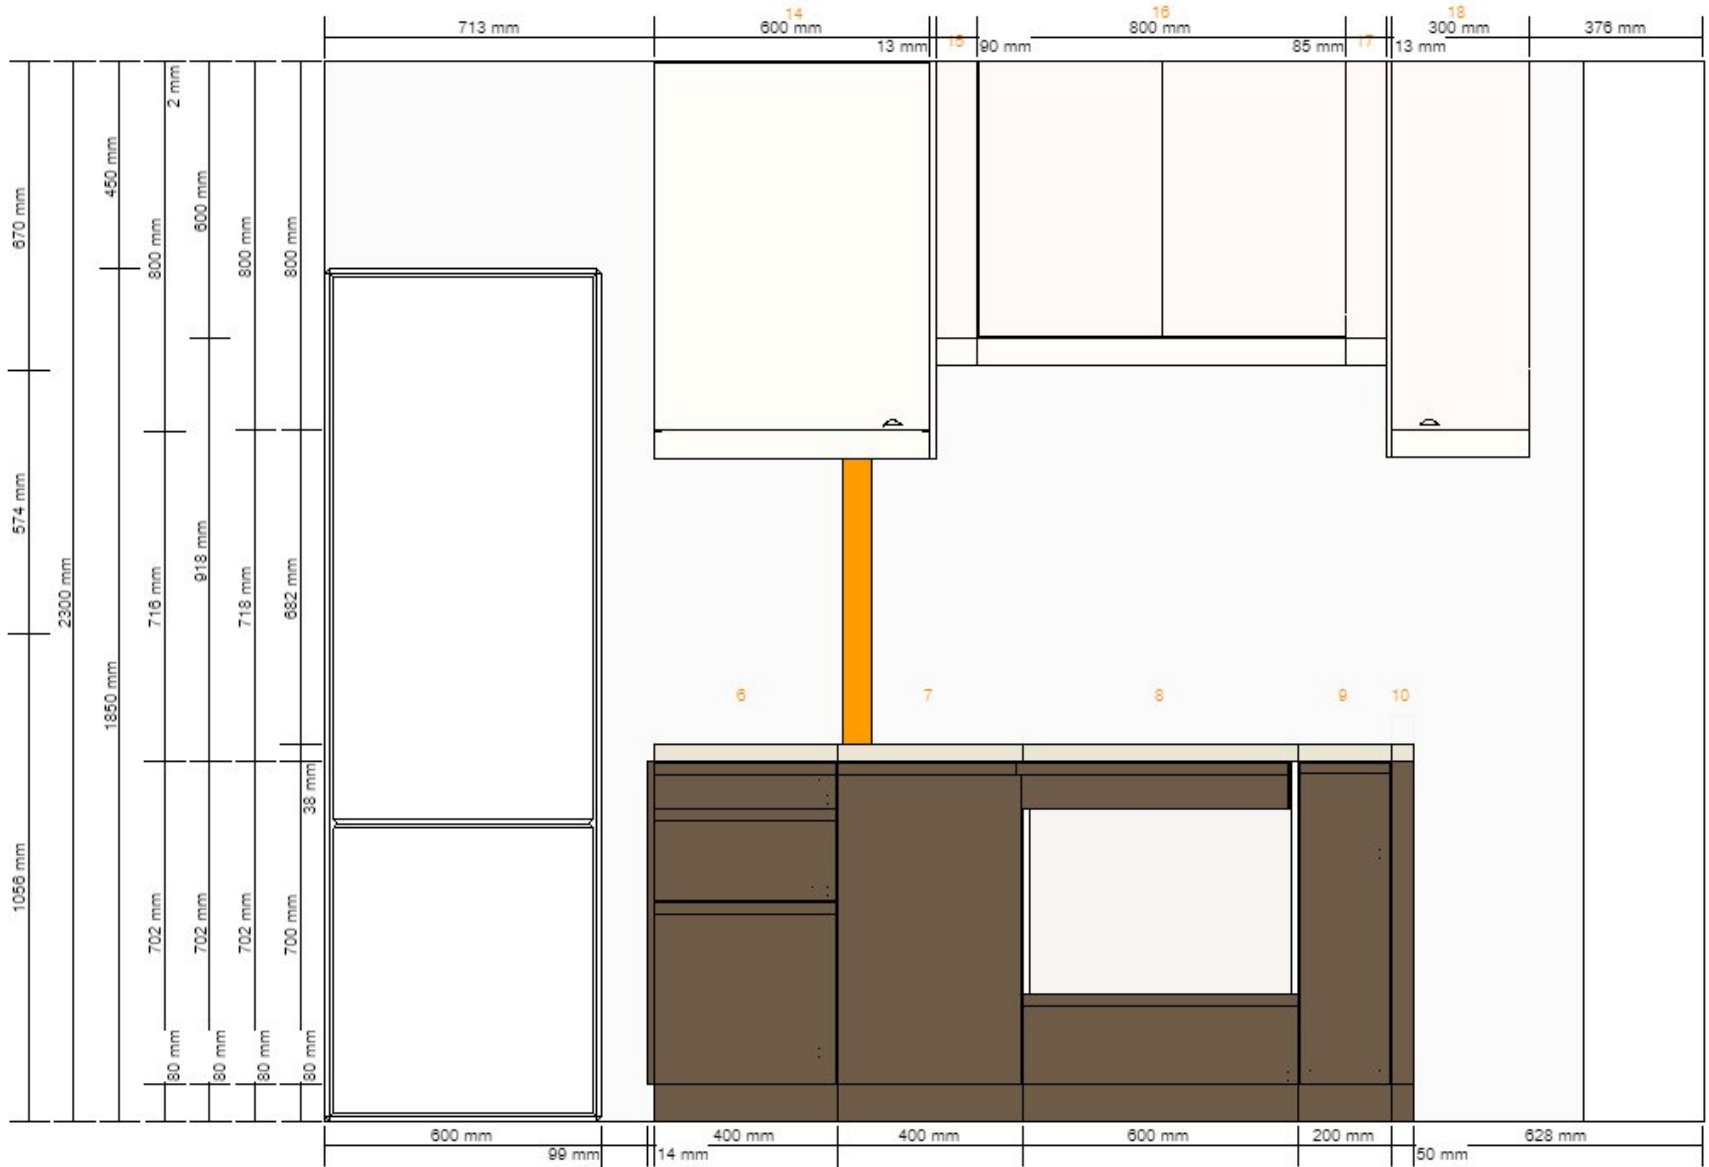

顾客信息

姓名：李维天

地址：闵行区绿莲路100弄36号楼202

厨房设计部咨询电话：18017945970

! 注意, 不要将阀门, 龙头, 弯头, 排水等布置在电器后方, 避免电器无法安装. 如需布置器具相关阀门建议布置在相邻的橱柜内.

电器所需要的电源, 管道等, 需要布置在该电器的合理范围内, 因各电器布置要求各不相同, 详情请询问您的电器销售方或客服.

/// 地砖线