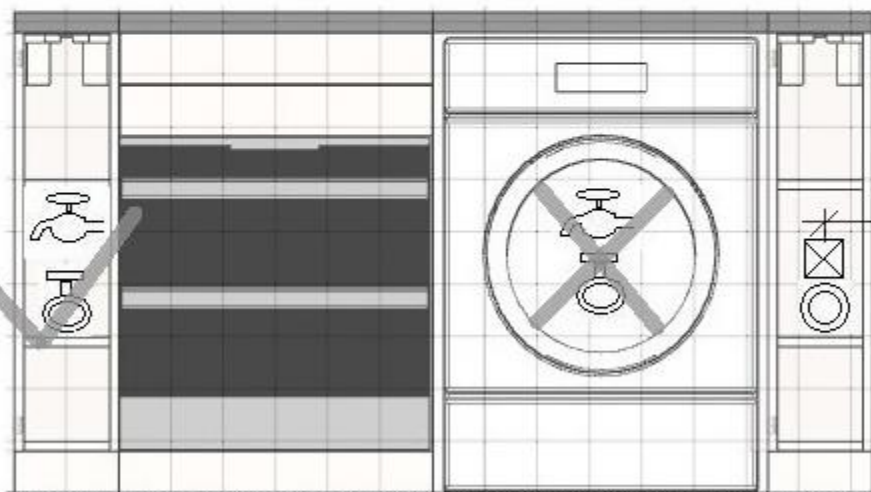

顾客信息

姓名：李维天

地址：闵行区绿莲路100弄36号楼202

厨房设计部咨询电话：18017945970

! 注意, 不要将阀门, 龙头, 弯头, 排水等布置在电器后方, 避免电器无法安装. 如需布置器具相关阀门建议布置在相邻的橱柜内.

电器所需要的电源, 管道等, 需要布置在该电器的合理范围内, 因各电器布置要求各不相同, 详情请询问您的电器销售方或客服.

/// 地砖线