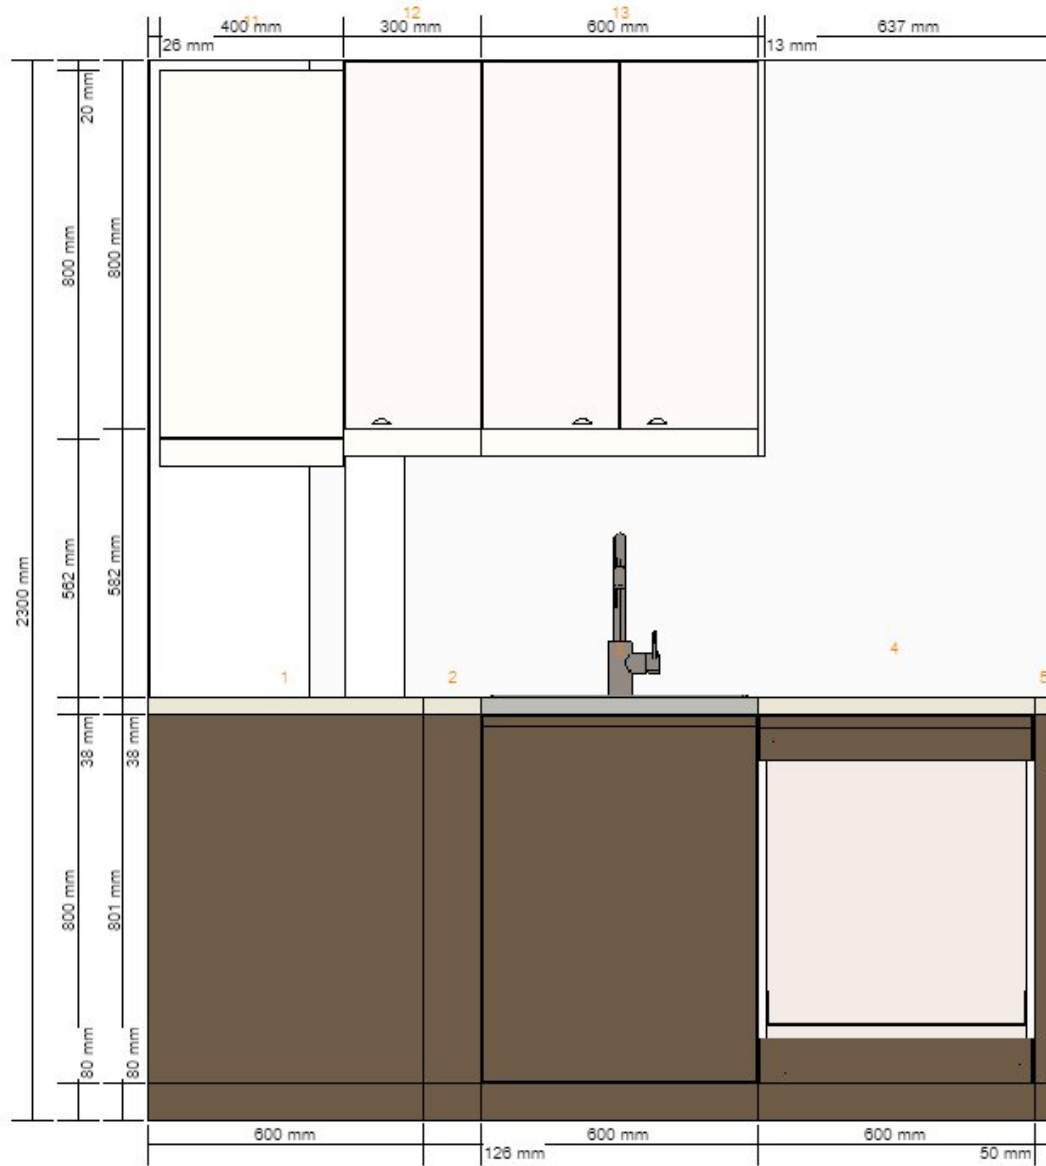

顾客信息

姓名：李维天

地址：闵行区绿莲路100弄36号楼202

厨房设计部咨询电话：18017945970

! 注意, 不要将阀门, 龙头, 弯头, 排水等布置在电器后方, 避免电器无法安装. 如需布置器具相关阀门建议布置在相邻的橱柜内.

电器所需要的电源, 管道等, 需要布置在该电器的合理范围内, 因各电器布置要求各不相同, 详情请询问您的电器销售方或客服.

/// 地砖线