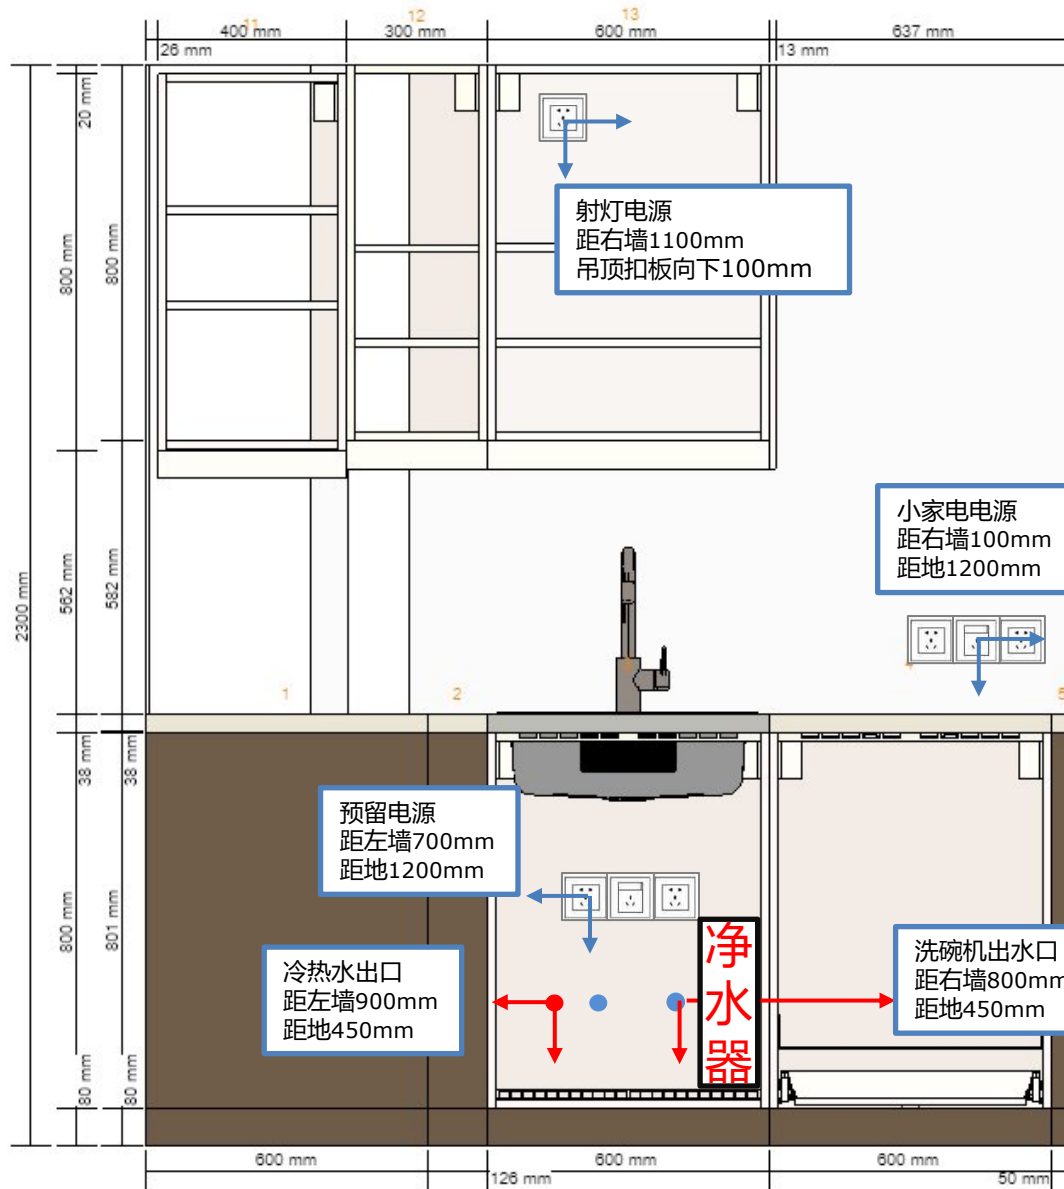

顾客信息

姓名：李维天

地址：闵行区绿莲路100弄36号楼202

厨房设计部咨询电话：18017945970

! 注意, 不要将阀门, 龙头, 弯头, 排水等布置在电器后方, 避免电器无法安装. 如需布置器具相关阀门建议布置在相邻的橱柜内.

电器所需要的电源, 管道等, 需要布置在该电器的合理范围内, 因各电器布置要求各不相同, 详情请询问您的电器销售方或客服.

/// 地砖线