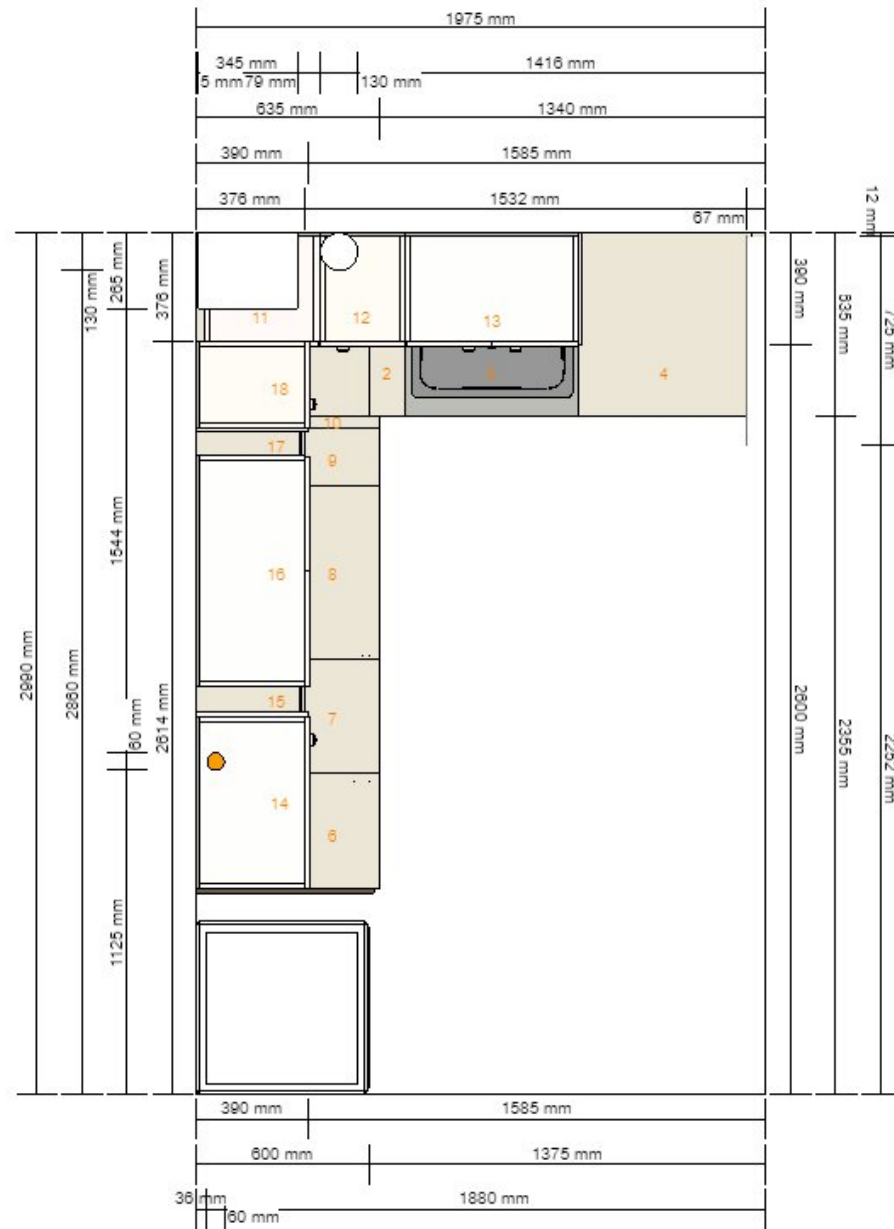

顾客信息

姓名：李维天

地址：闵行区绿莲路100弄36号楼202

厨房设计部咨询电话：18017945970

! 注意, 不要将阀门, 龙头, 弯头, 排水等布置在电器后方, 避免电器无法安装. 如需布置器具相关阀门建议布置在相邻的橱柜内.

电器所需要的电源, 管道等, 需要布置在该电器的合理范围内, 因各电器布置要求各不相同, 详情请询问您的电器销售方或客服.

/// 地砖线